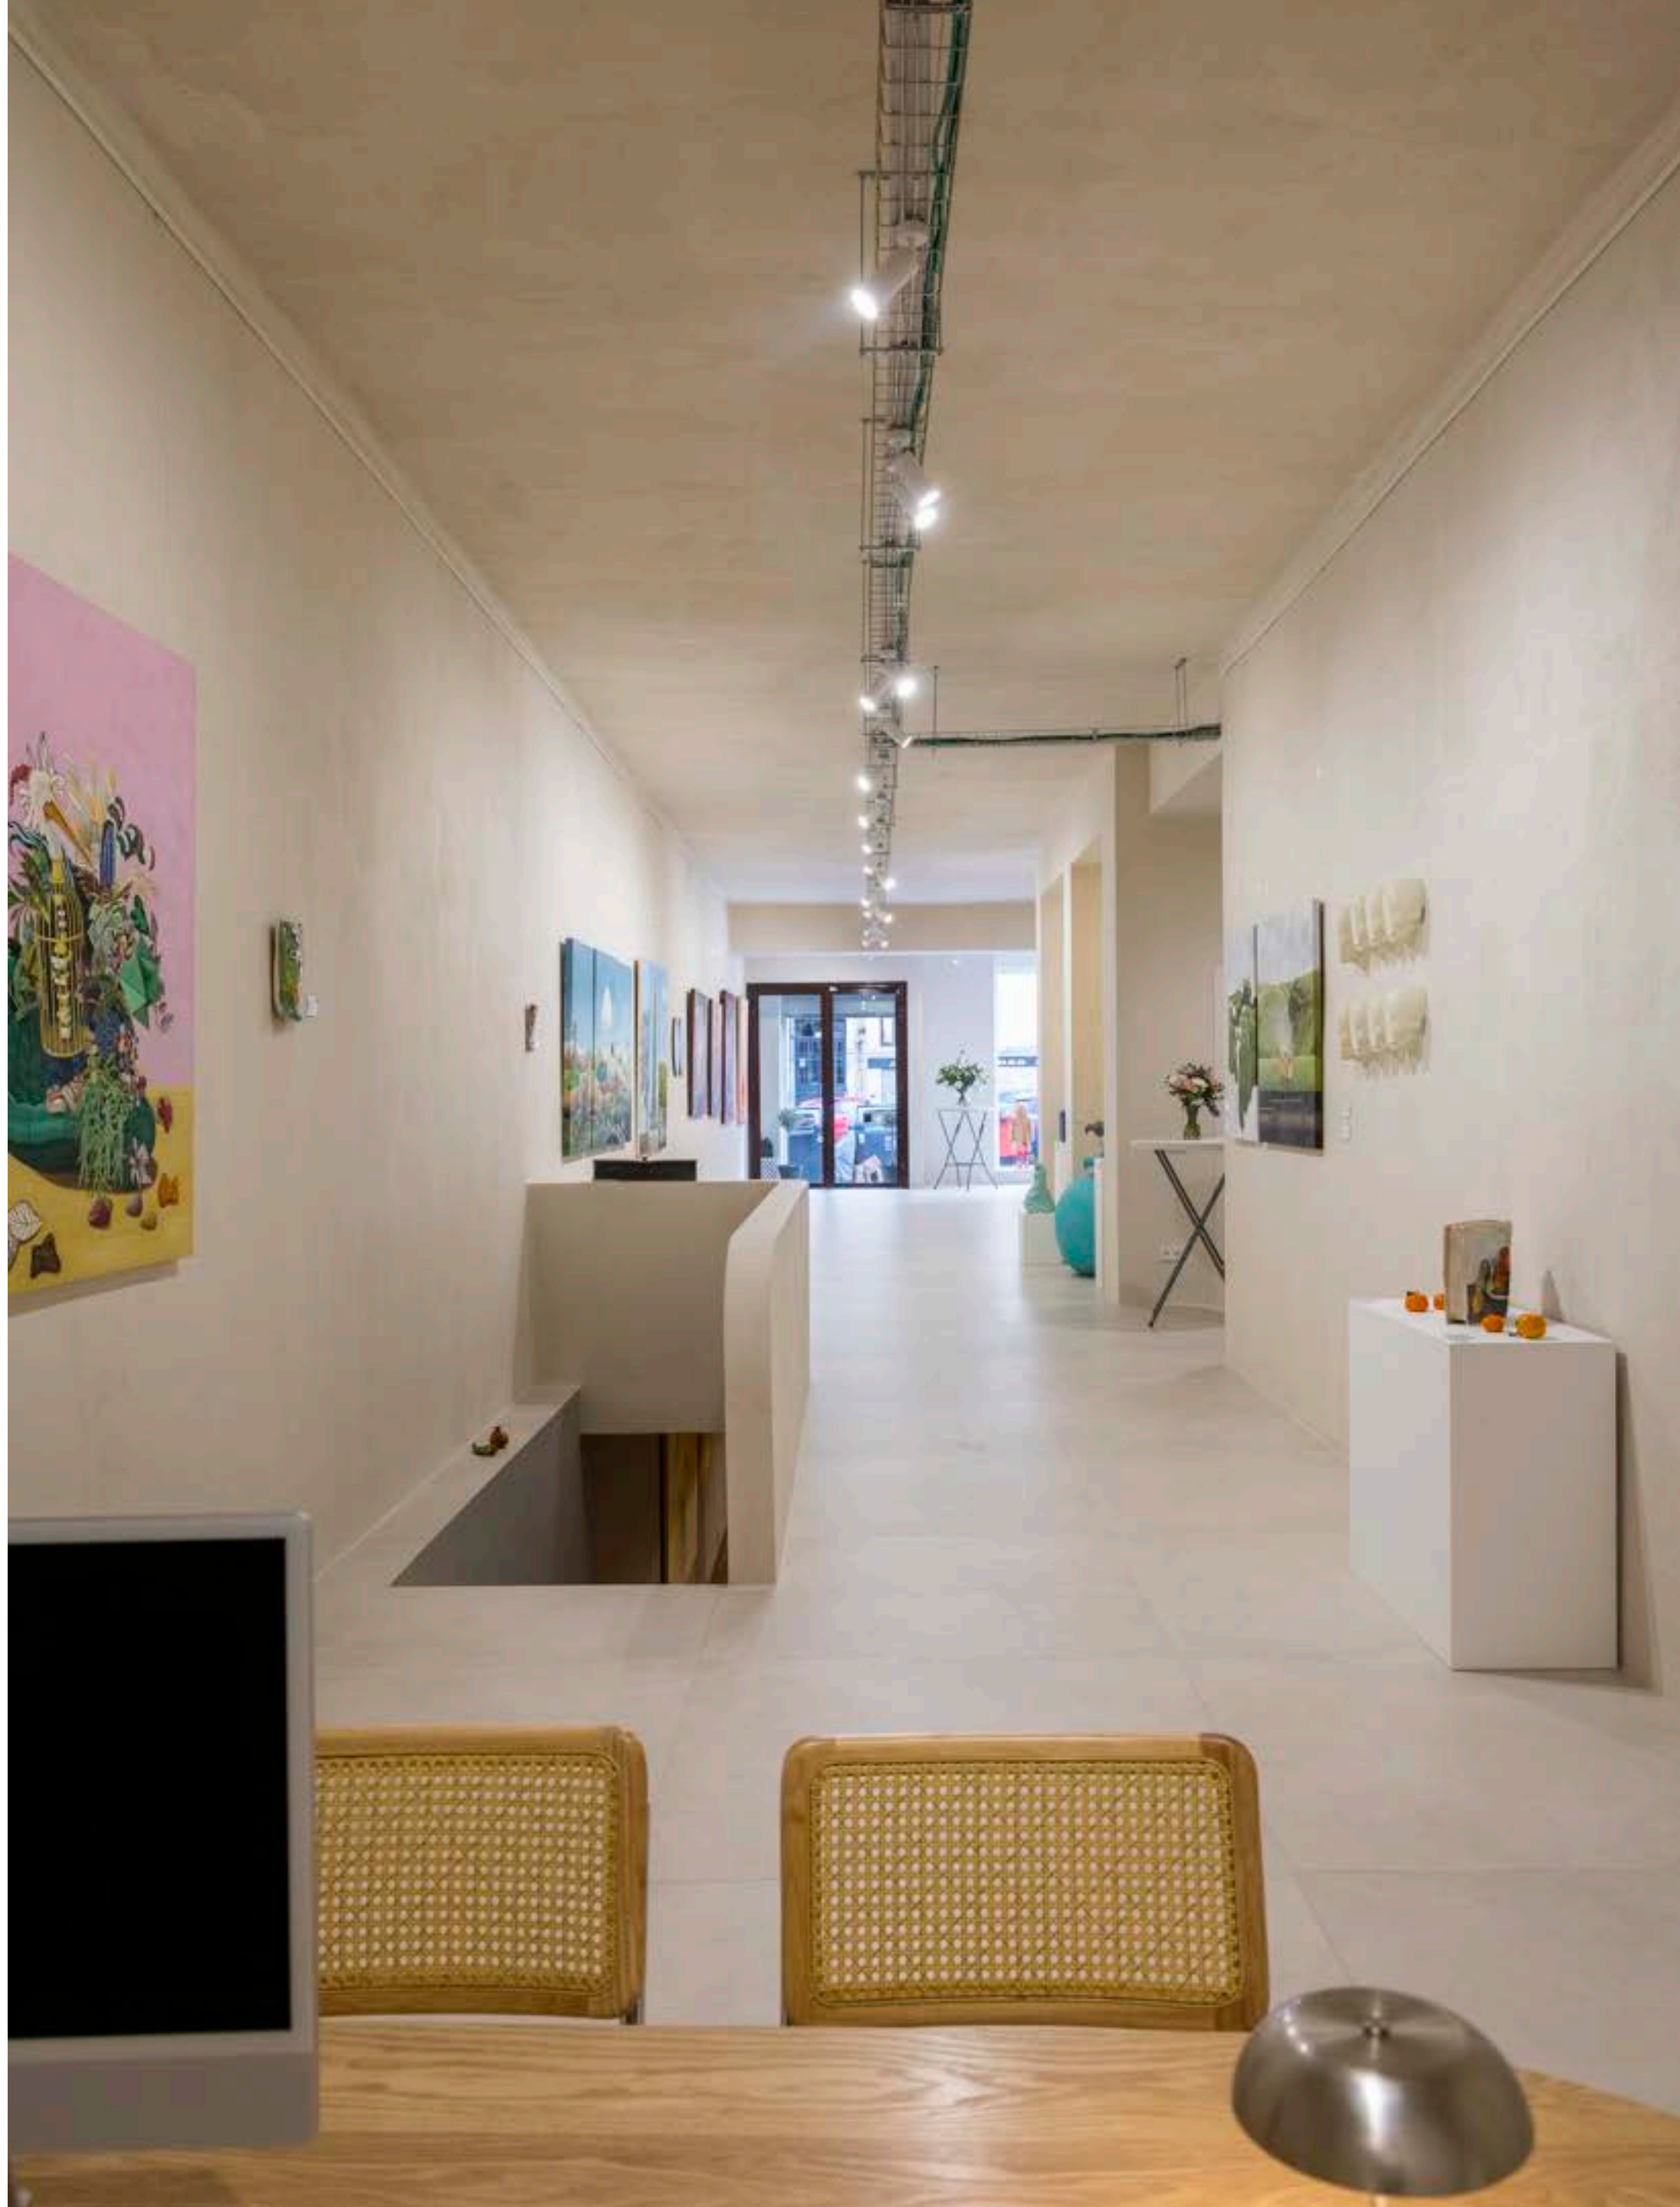

# ALQUILA NUESTRO ESPACIO

Ubicada en Ríos Rosas 31 en pleno corazón de Chamberí y con 235 metros cuadrados divididos en 2 espacios se encuentra Sama Art Gallery, una galería de arte contemporáneo concebida como un espacio dinámico, abierto al pensamiento, la creación y el encuentro.

Además de su programación expositiva, la galería ofrece su espacio para el alquiler de charlas, presentaciones, eventos culturales, reuniones privadas y encuentros profesionales, proporcionando un entorno singular donde el arte contemporáneo acompaña y enriquece cada experiencia.

Sama Art Gallery es un espacio con personalidad, pensado para quienes buscan algo más que un lugar: un contexto inspirador donde las ideas circulan, las conversaciones fluyen y los encuentros dejan huella.

Nuestro espacio cuenta con: 2 aseos, microondas, nevera, arcón congelador, cafetera, barra de bar integrada con grifo de cerveza, lavavajillas y fregadero, guardarropa, sillas y mesas altas, proyector y focos movibles.