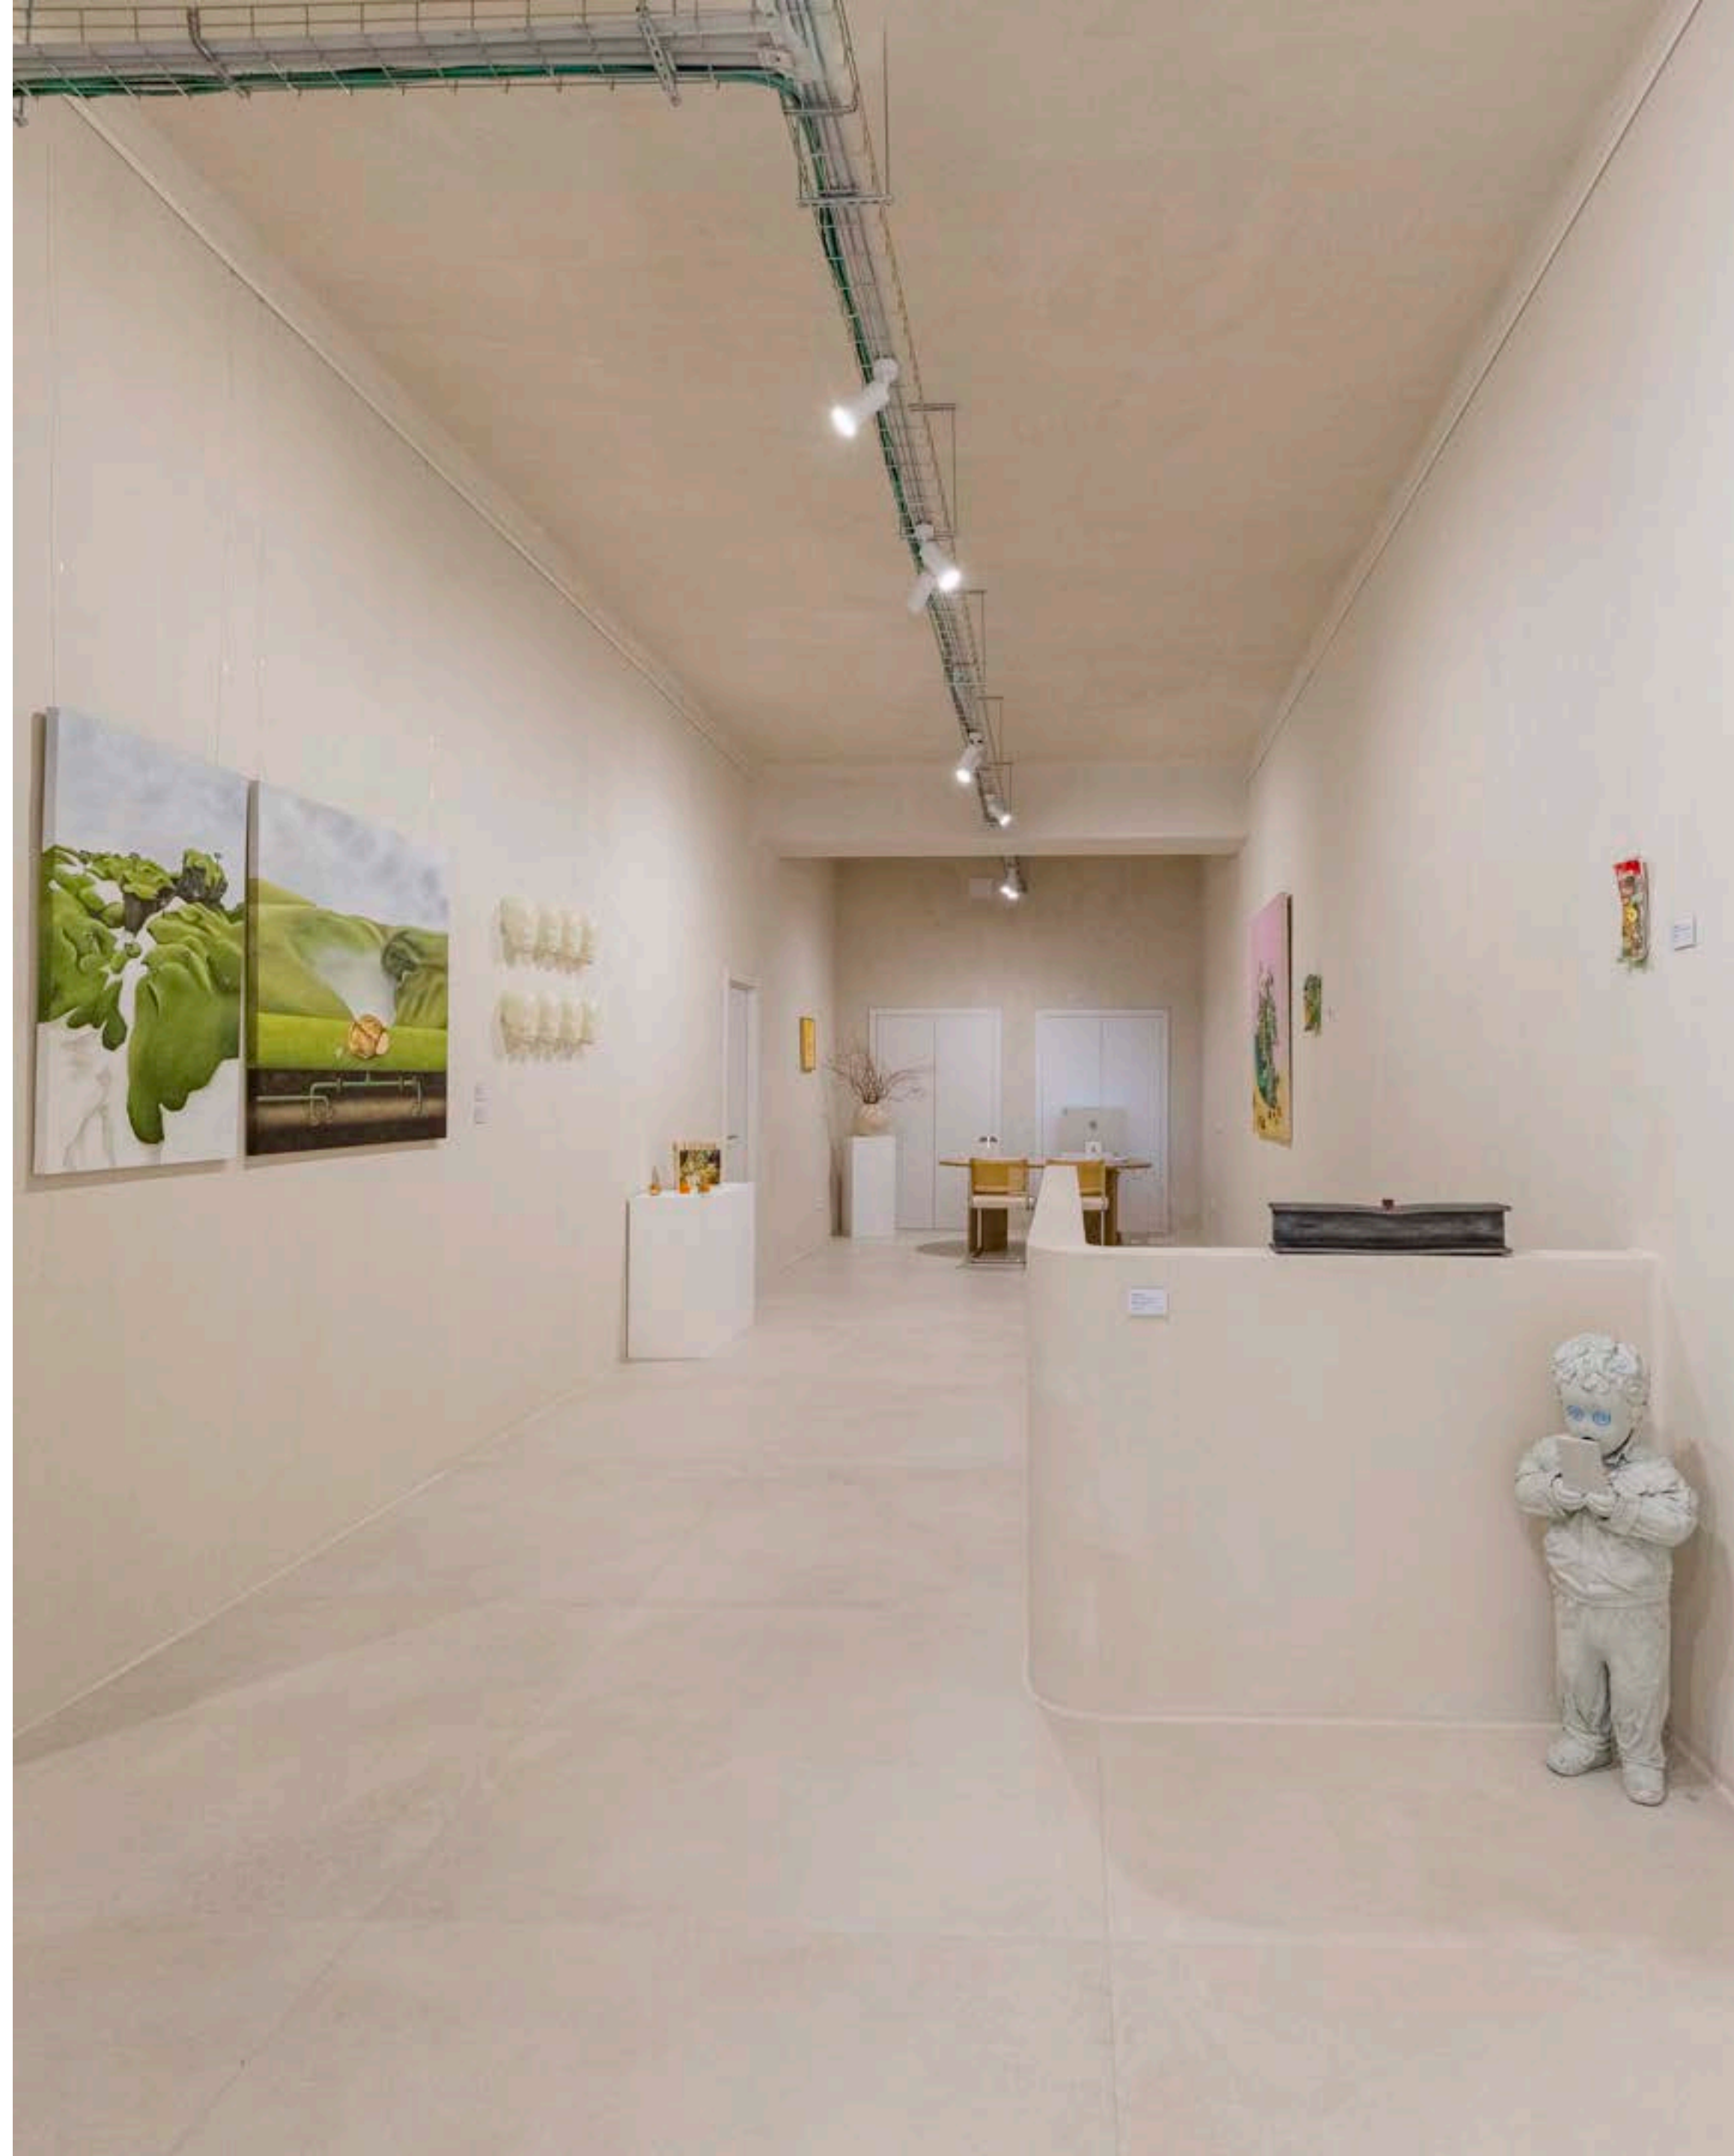

# SAMA ART GALLERY

SAMA  
ART GALLERY

OPENING  
22/01 - 22/03

@galeriasama

# ALQUILA NUESTRO ESPACIO

Ubicada en Ríos Rosas 31 en pleno corazón de Chamberí y con 235 metros cuadrados divididos en 2 espacios se encuentra Sama Art Gallery, una galería de arte contemporáneo concebida como un espacio dinámico, abierto al pensamiento, la creación y el encuentro.

Sama Art Gallery es un espacio con personalidad, pensado para quienes buscan algo más que un lugar: un contexto inspirador donde las ideas circulan, las conversaciones fluyen y los encuentros dejan huella.