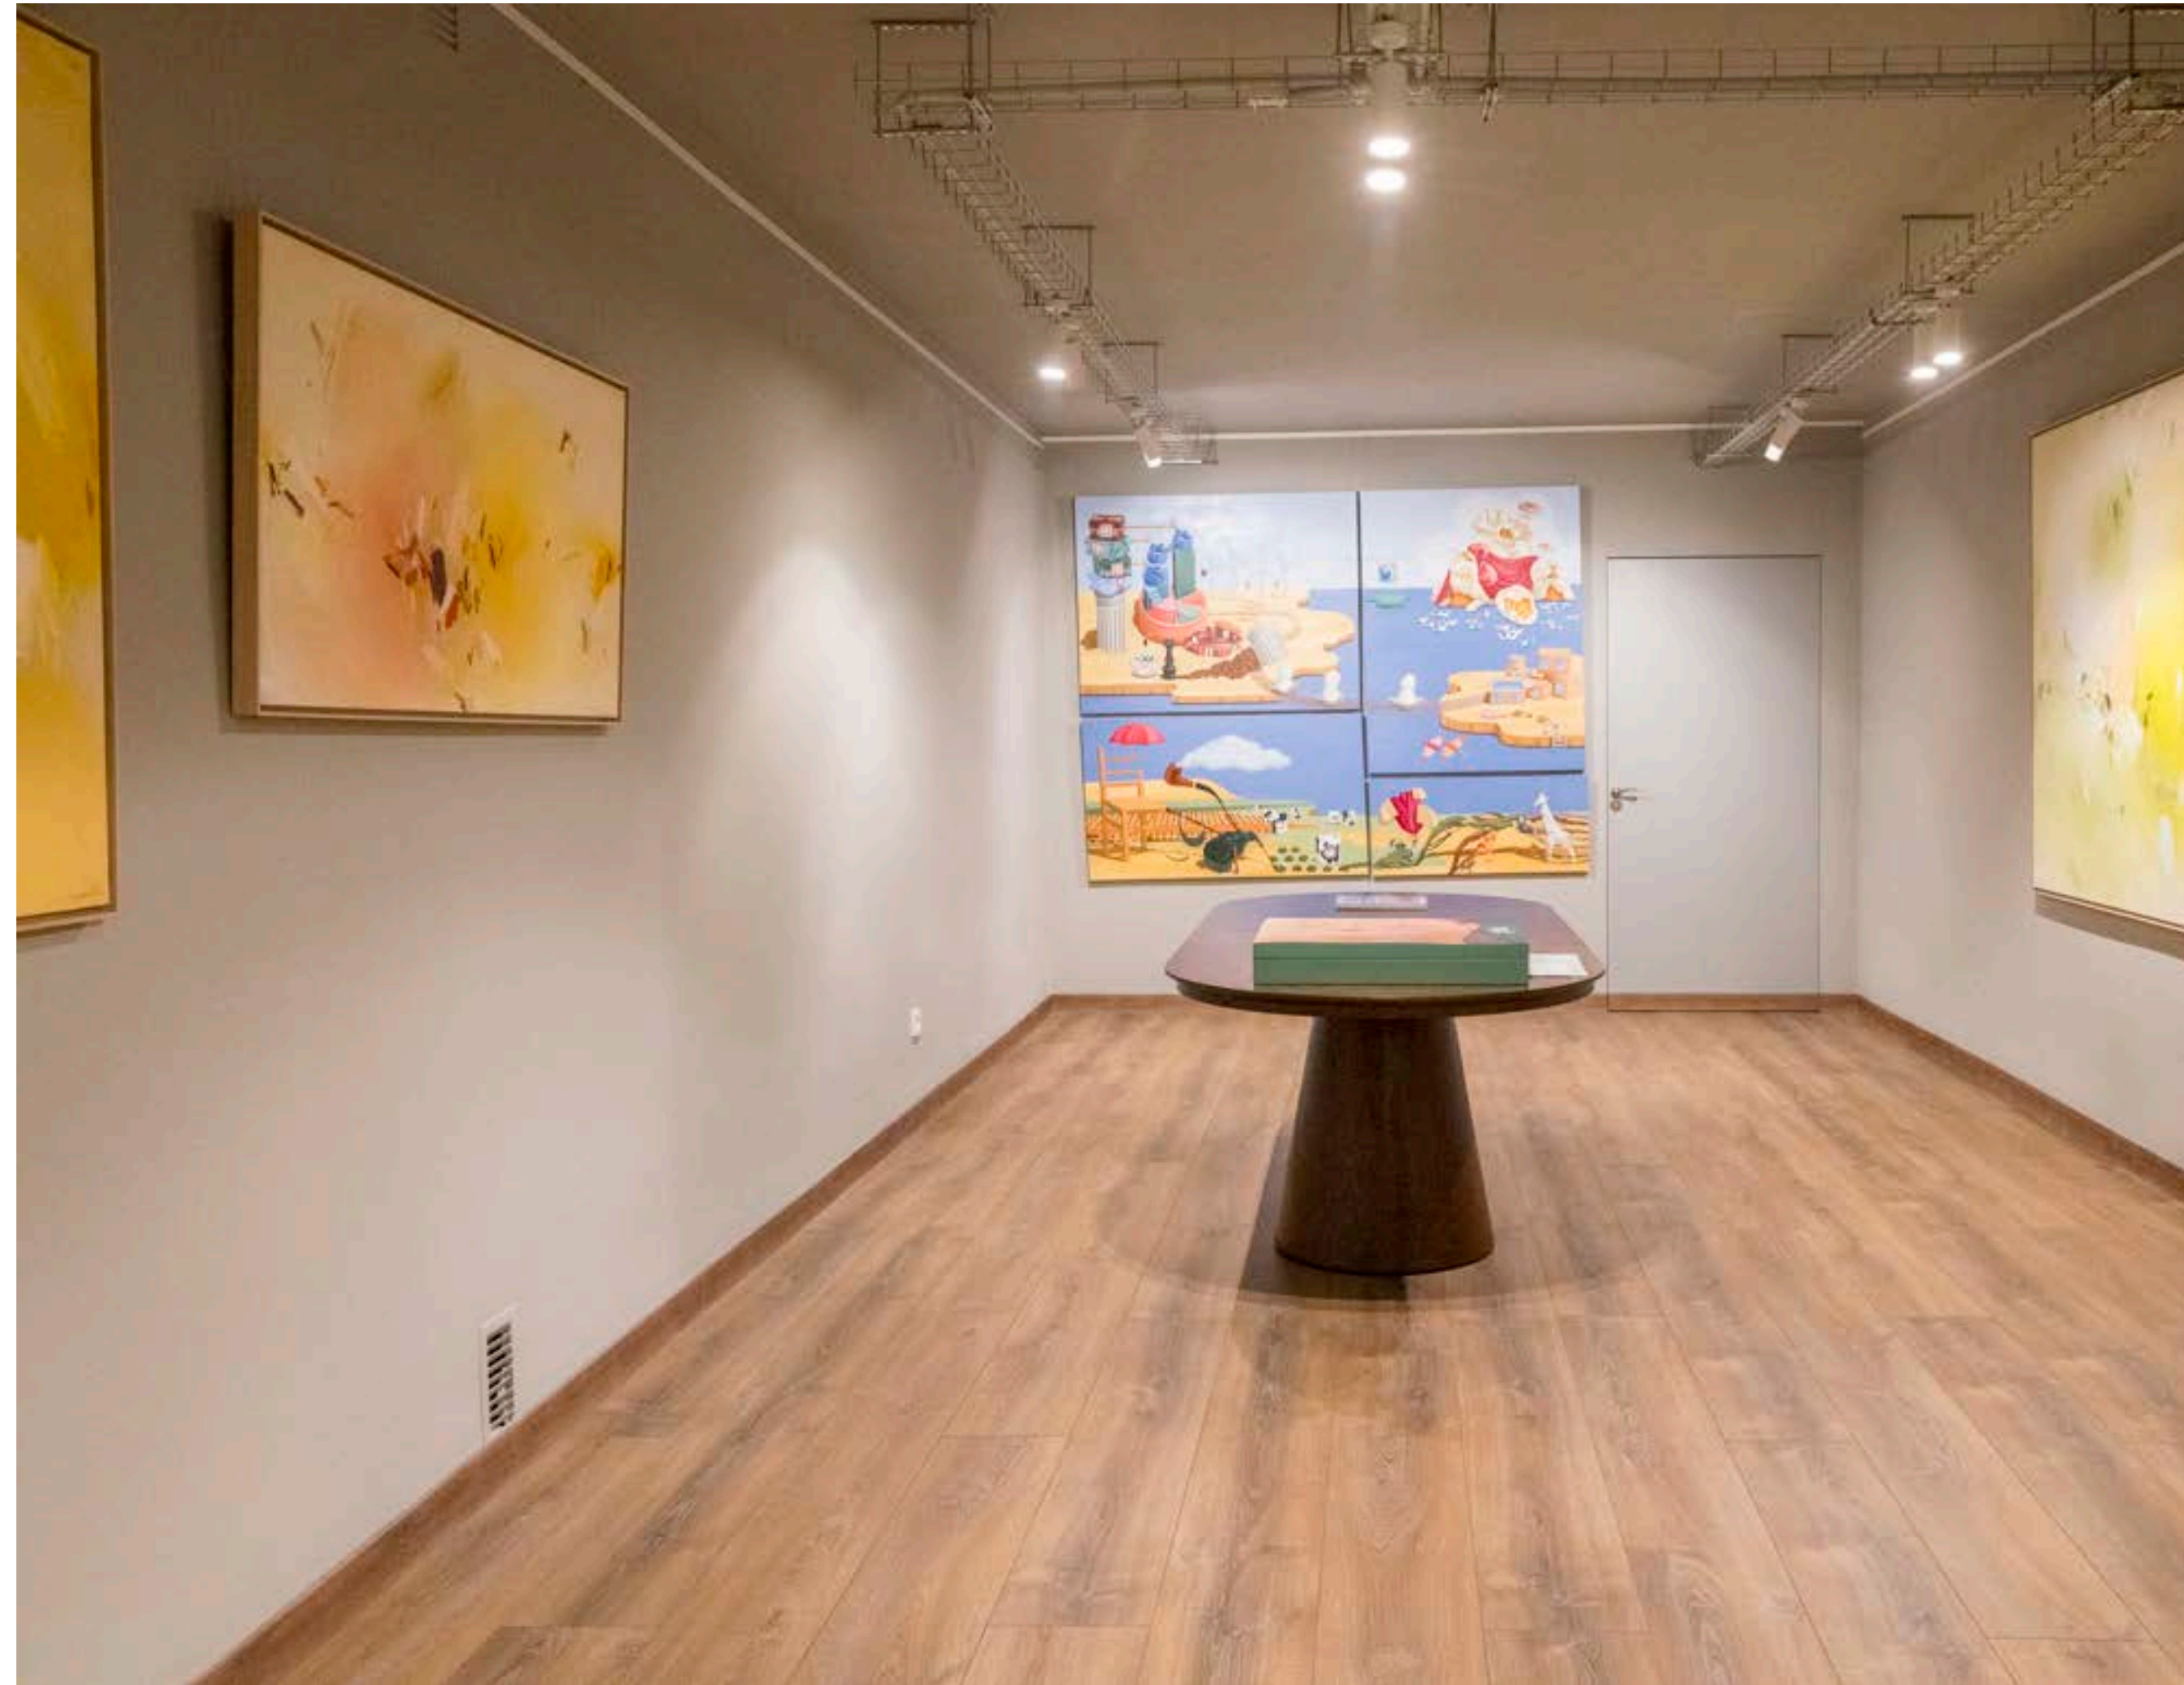

# ALQUILA NUESTRO ESPACIO

Ubicada en Ríos Rosas 31 en pleno corazón de Chamberí y con 235 metros cuadrados divididos en 2 espacios se encuentra Sama Art Gallery, una galería de arte contemporáneo concebida como un espacio dinámico, abierto al pensamiento, la creación y el encuentro.

Además de su programación expositiva, la galería ofrece su espacio para el alquiler de charlas, presentaciones, eventos culturales, reuniones privadas y encuentros profesionales, proporcionando un entorno singular donde el arte contemporáneo acompaña y enriquece cada experiencia.

Sama Art Gallery es un espacio con personalidad, pensado para quienes buscan algo más que un lugar: un contexto inspirador donde las ideas circulan, las conversaciones fluyen y los encuentros dejan huella.

Nuestro espacio cuenta con: 2 aseos, microondas, nevera, arcón congelador, cafetera, barra de bar integrada con grifo de cerveza, lavavajillas y fregadero, guardarropa, sillas y mesas altas, proyector y focos movibles.