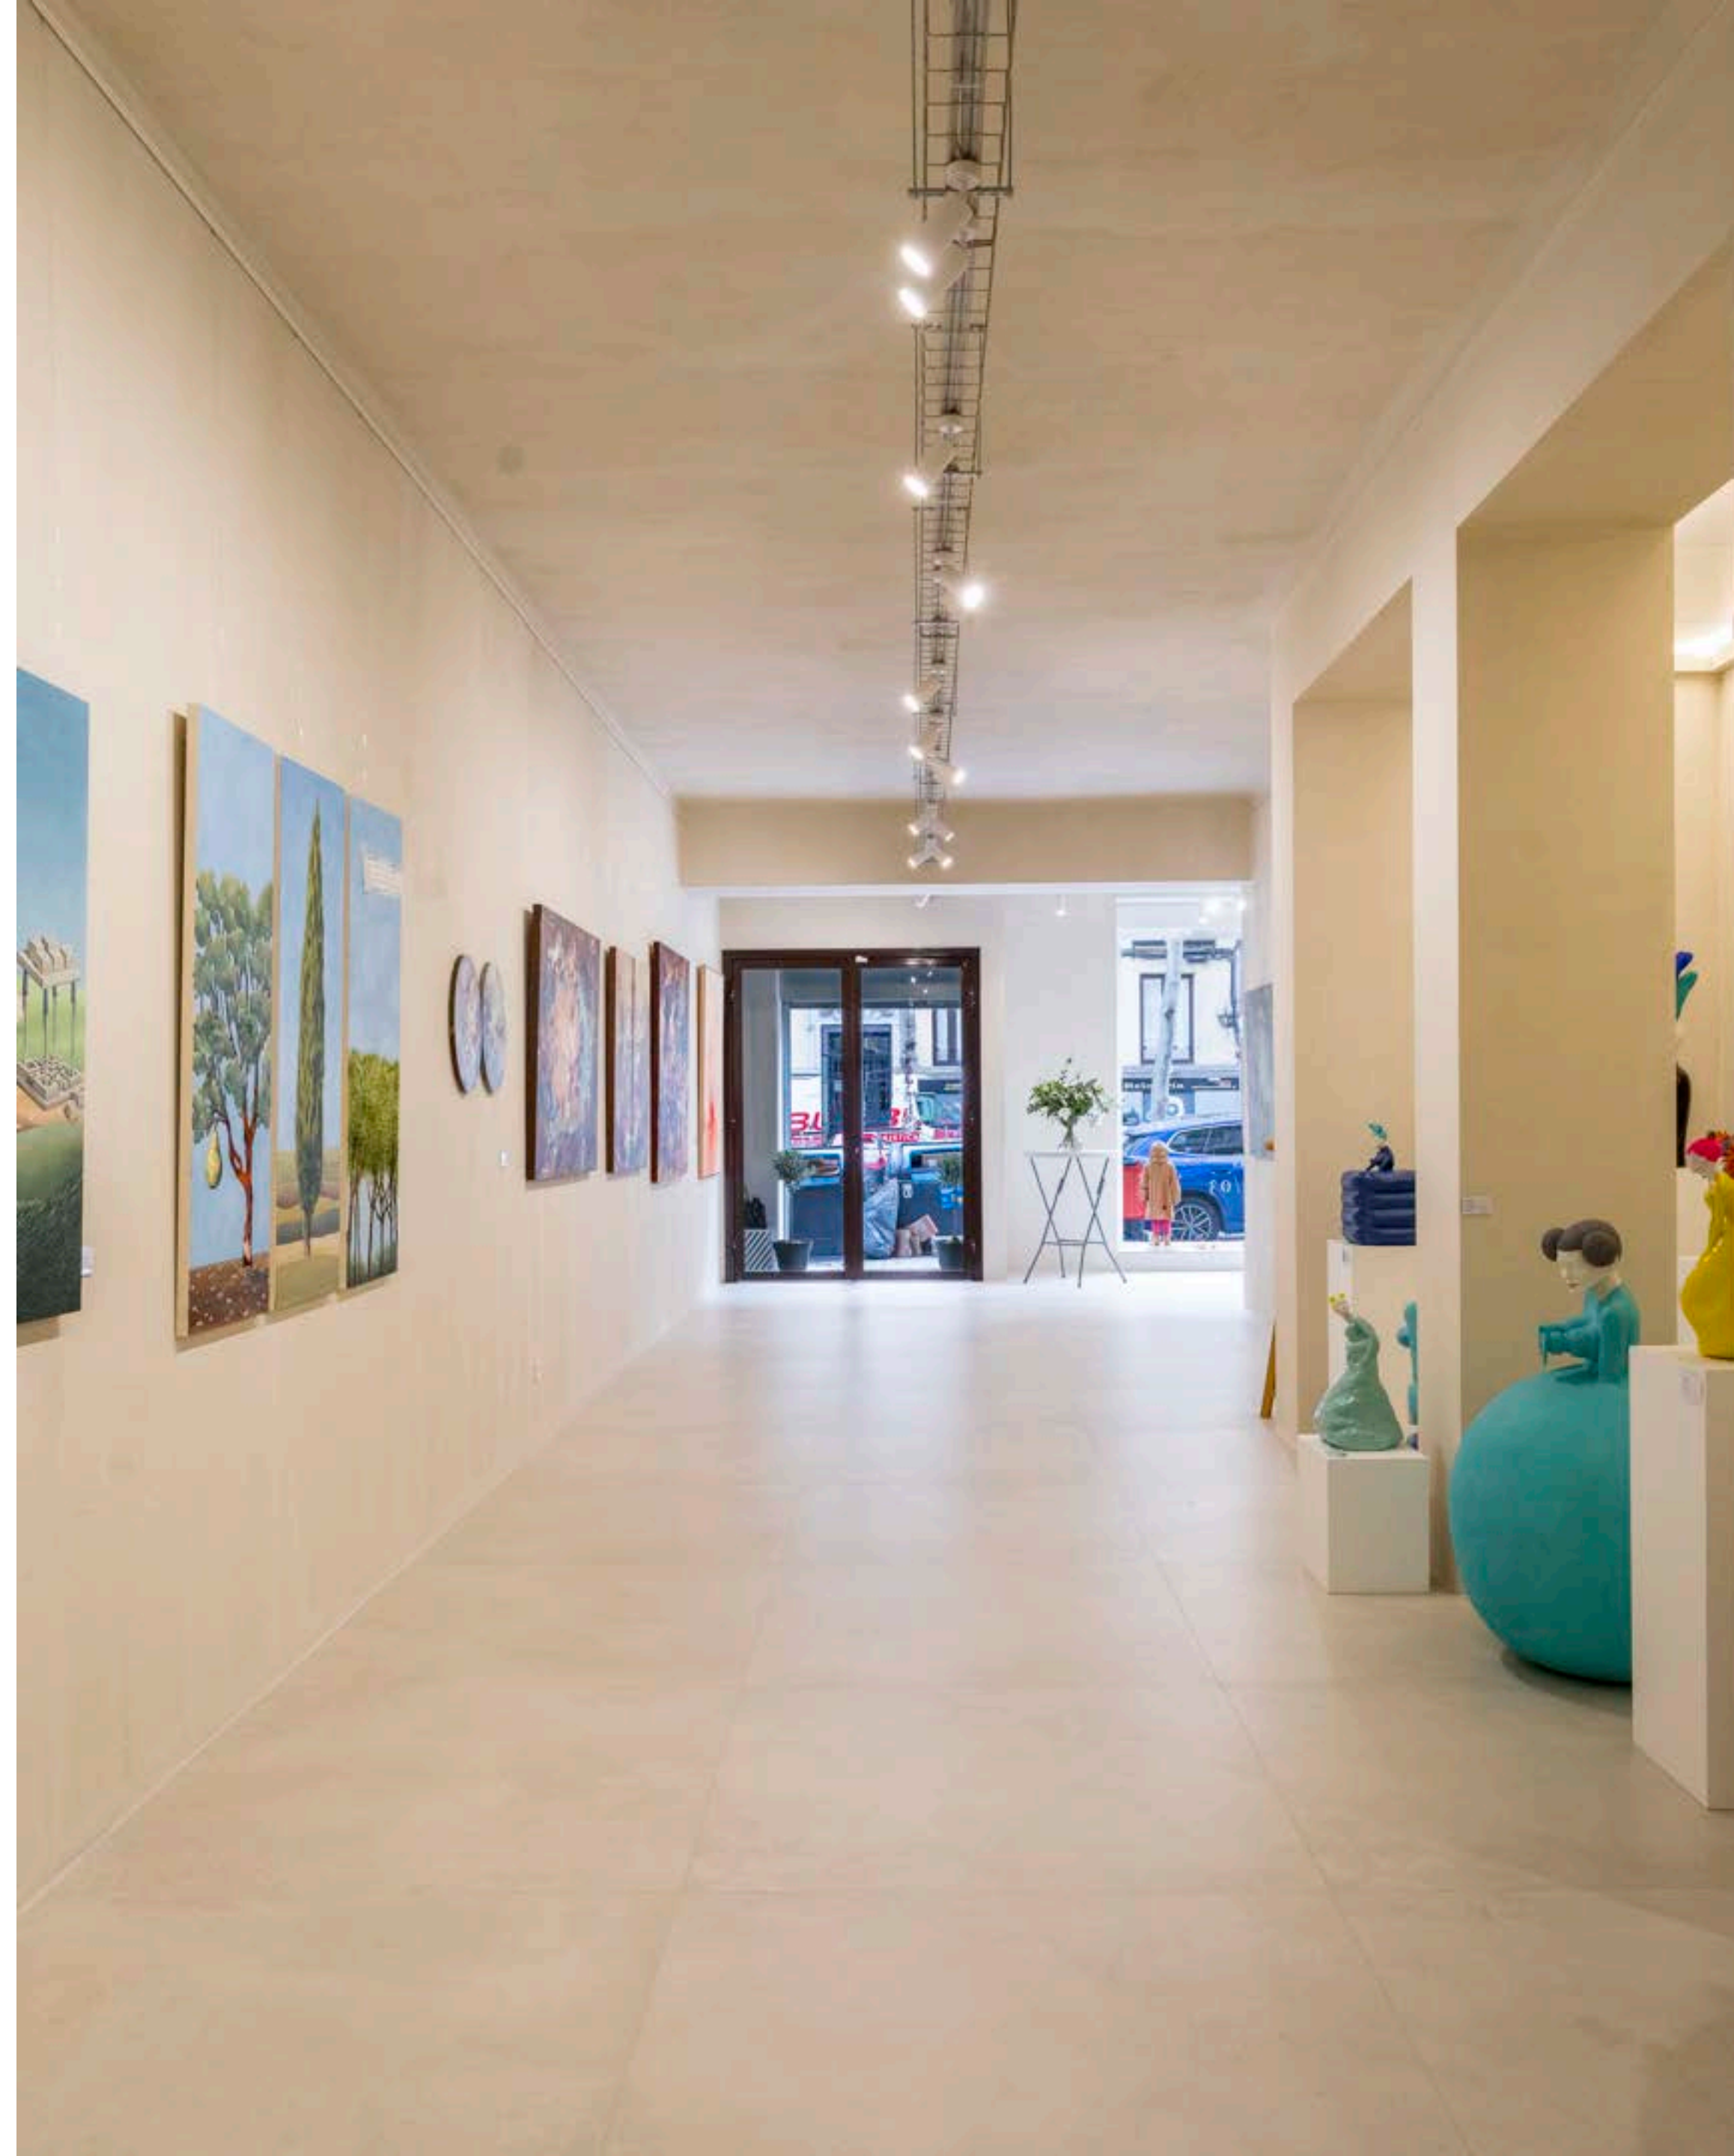

# ALQUILA NUESTRO ESPACIO

Ubicada en Ríos Rosas 31 en pleno corazón de Chamberí y con 235 metros cuadrados divididos en 2 espacios se encuentra Sama Art Gallery, una galería de arte contemporáneo concebida como un espacio dinámico, abierto al pensamiento, la creación y el encuentro.

Sama Art Gallery es un espacio con personalidad, pensado para quienes buscan algo más que un lugar: un contexto inspirador donde las ideas circulan, las conversaciones fluyen y los encuentros dejan huella.